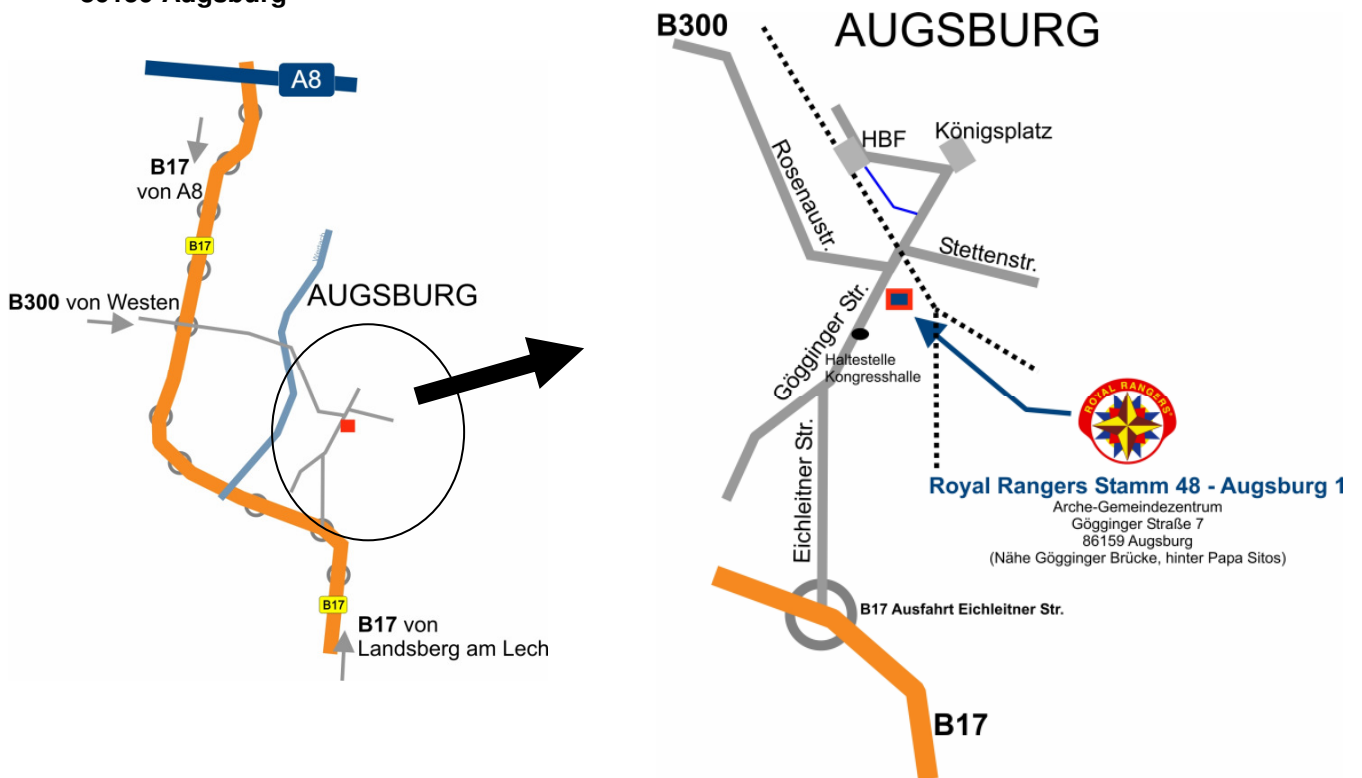

# Anfahrt

## Royal Rangers, Stamm 48 - Augsburg 1

Unser Stammposten gehört zur Freien Christengemeinde Arche in Augsburg.

**Arche Gemeindezentrum (G7)**  
Gögginger Str. 7  
86159 Augsburg

### Anfahrt mit öffentlichen Verkehrsmitteln:

Mit dem Zug zum Hbf Augsburg fahren.

Mit der Straßenbahn vom Hbf:

Vom Hauptbahnhof aus mit der Linie 2 zum Königsplatz. Dort umsteigen in die **Linie 1** Richtung Göggingen. Haltestelle **Kongresshalle** aussteigen und etwa 300 Meter zurück in Richtung Stadtmitte laufen. Ziel erreicht!

Zu Fuß vom Hbf:

Über den Güterbahnhof (kleine Abkürzung siehe Abbildung) sind es nur ca. 10 Gehminuten vom Hauptbahnhof zur Gemeinde!